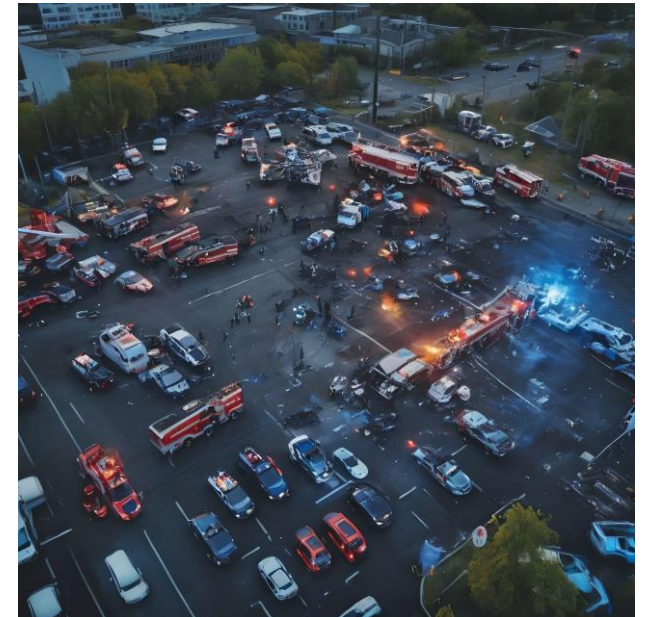

Zielszenario: ad-hoc Bereitstellung von 5G Breitband-Kommunikation für Einsatzlagen

- **24/7 Anforderung** per mobiler App / Webportal
- **Breitband-Kommunikation** für Sprache (PPT / Telefonie), Bild- und Videoübertragung (bspw. für Drohnen)
- **Integration** von zentralen Leitstellen und Entscheidungsorganen möglich, bspw. zu dedizierten Applikationen
- **Schnittstellen in öffentliche Netze** (Telefonie, Internet) möglich

Bildquelle: generative KI