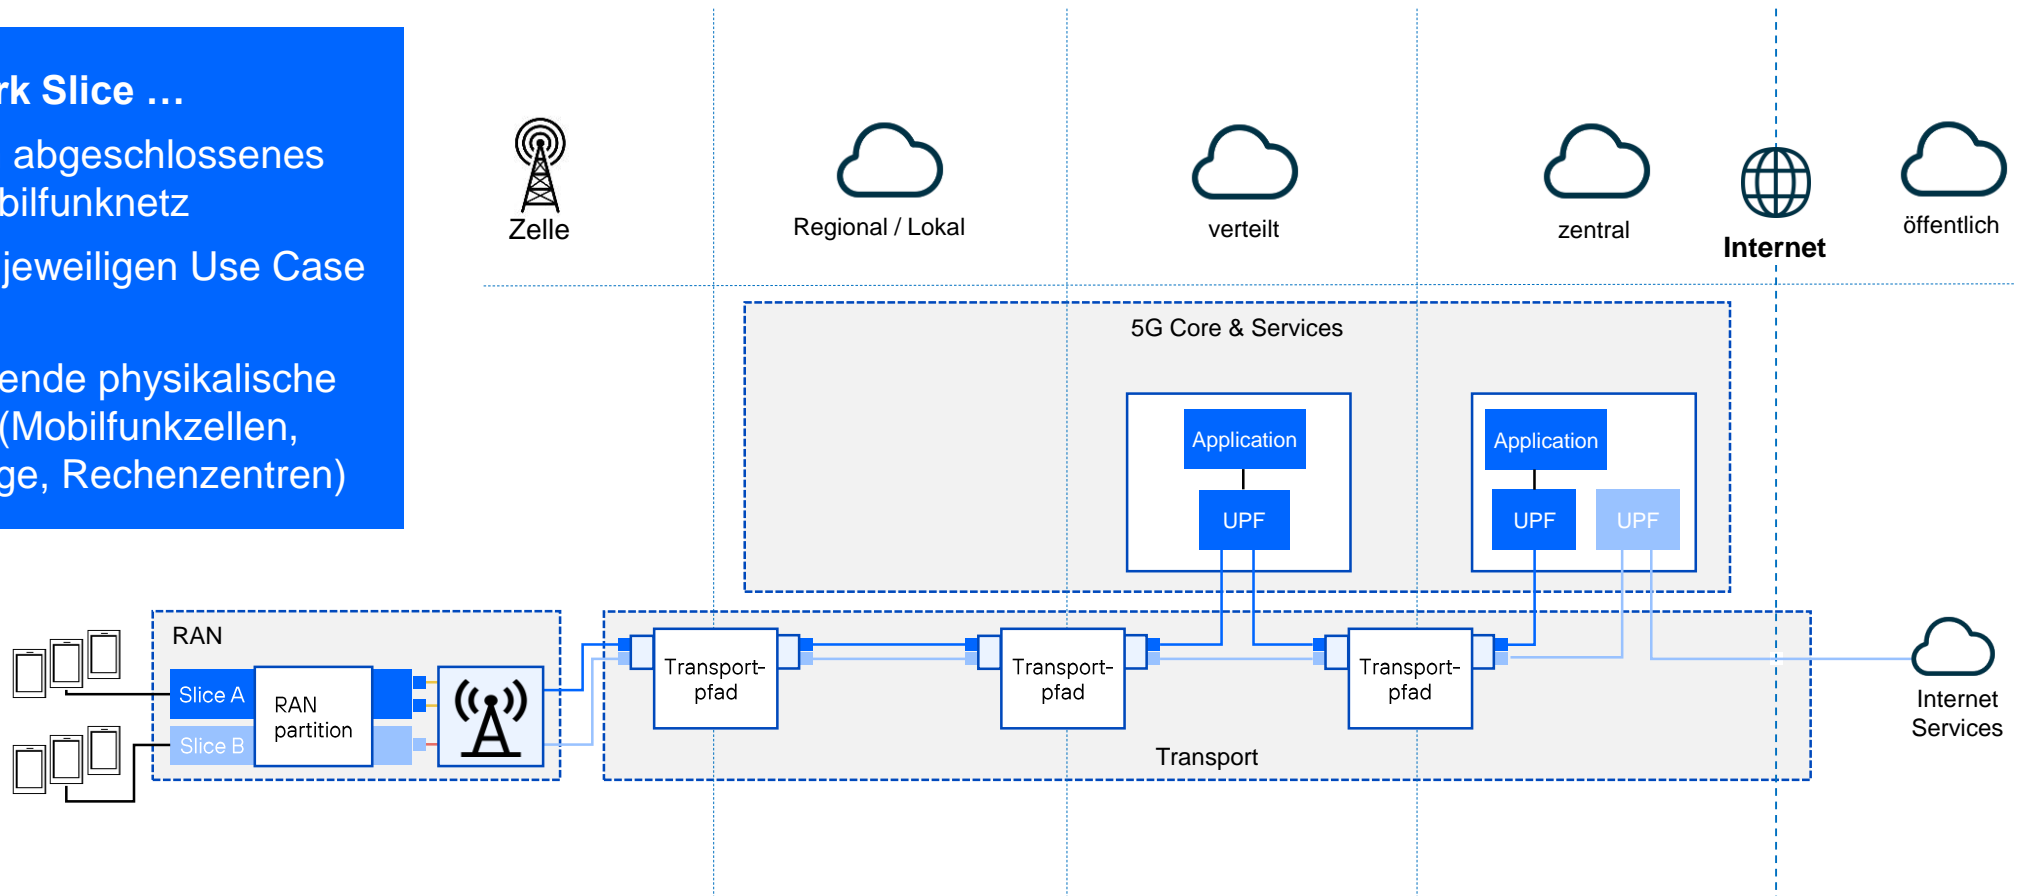

90 %

höhere Stromeffizienz

Latenzzeiten von nur

1 Millisekunde

Network Slicing stellt als Technologiebaustein von 5G ein kundenspezifisches Netz bereit

Virtuelles privates Netzwerk mit sicherer Ende-zu-Ende-Kommunikation und Datendiensten

On-Demand-Bereitstellung automatisiert und lokal begrenzt möglich

Nutzung **existierender physikalischer Infrastruktur** im öffentlichen Netz

Slices für **individuelle Use Case-Anforderungen** konfigurierbar

Separate Netzinstanzen mit **garantierten Ressourcen**

Multi Access Edge Computing für Use Cases mit sehr geringen Latenzanforderungen

5G Network Slicing erlaubt virtuelle private 5G-Netze auf Basis der Telefónica-Infrastruktur

Ein 5G Network Slice ...

- ist ein in sich abgeschlossenes virtuelles Mobilfunknetz
- wird auf den jeweiligen Use Case optimiert
- nutzt existierende physikalische Infrastruktur (Mobilfunkzellen, Transportwege, Rechenzentren)